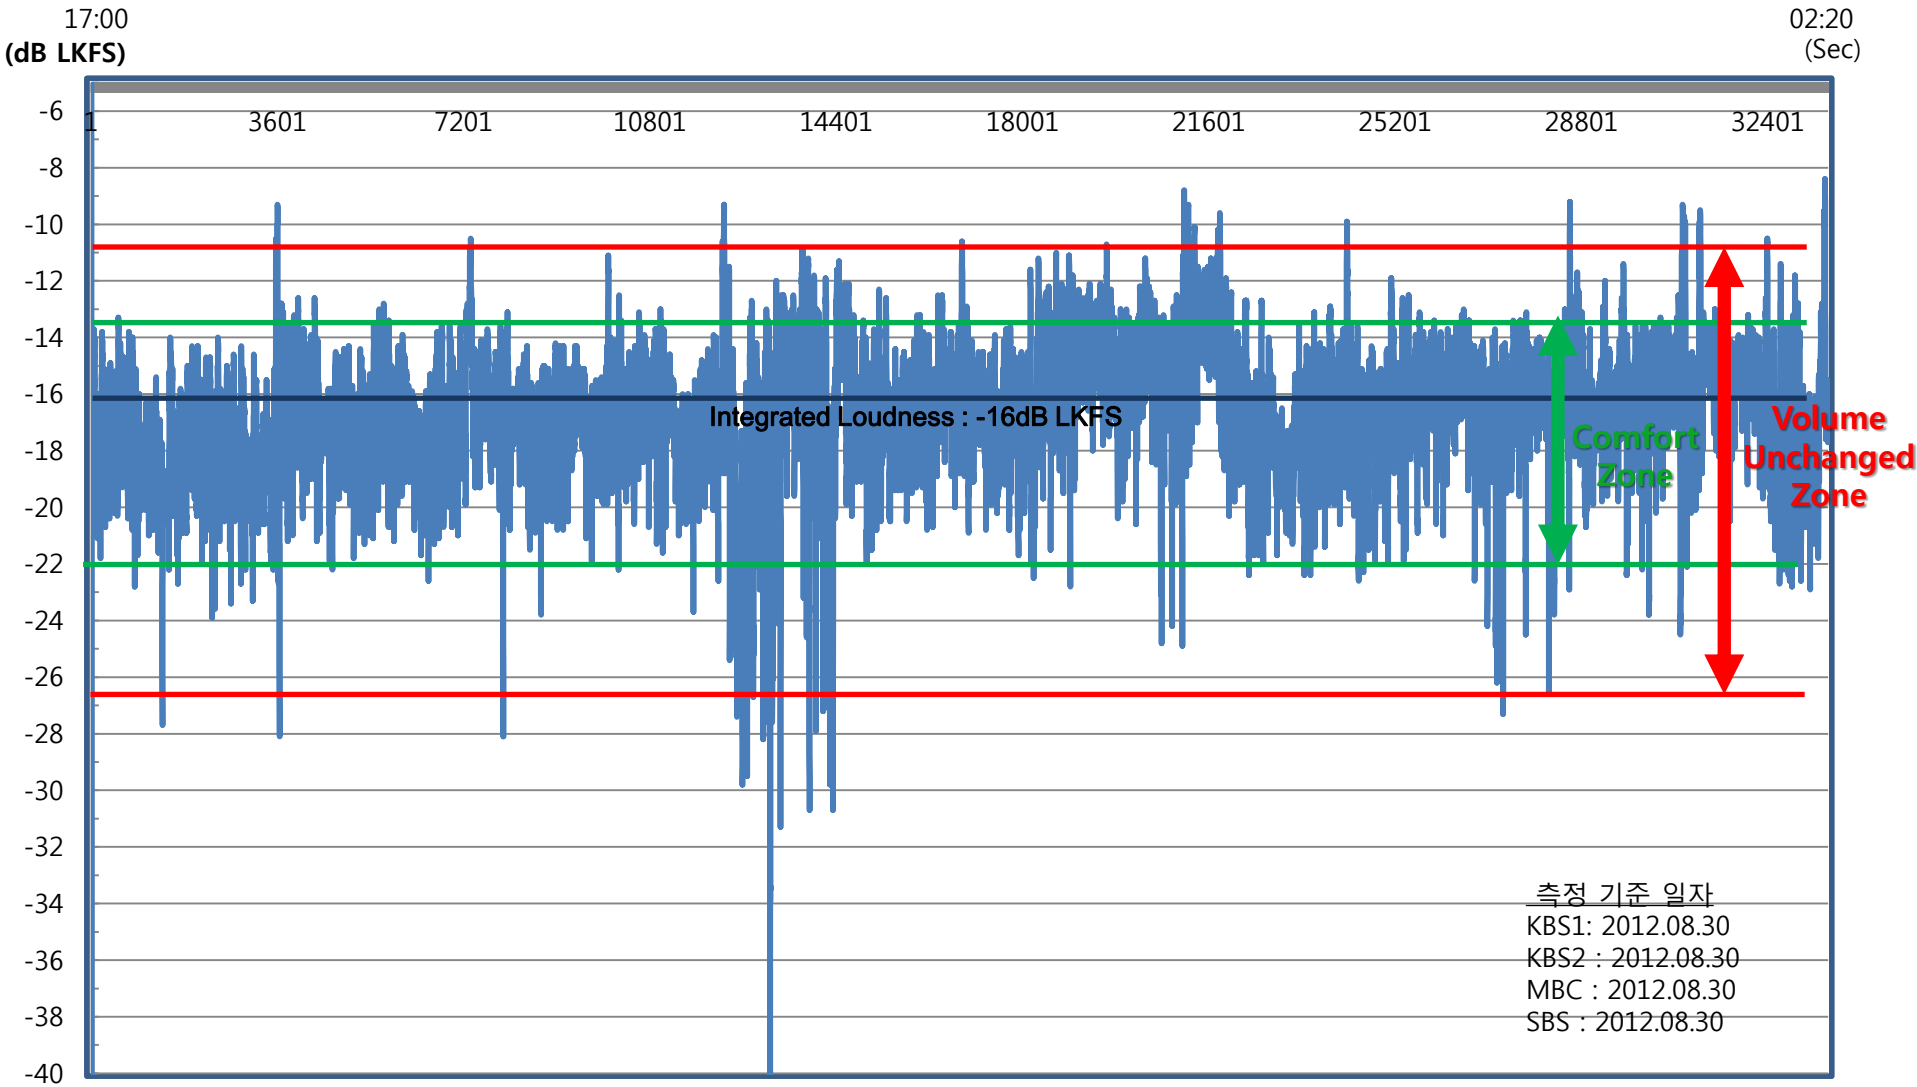

KBS1 (2012.08.30)

ITU-R BS.1770 Short-term Mode 라우드니스 분석

Infinite All [LKFS]	True Peak [dBTP]	Short-Term All Range [LKFS]	
-16	0.8	-34	-8.4