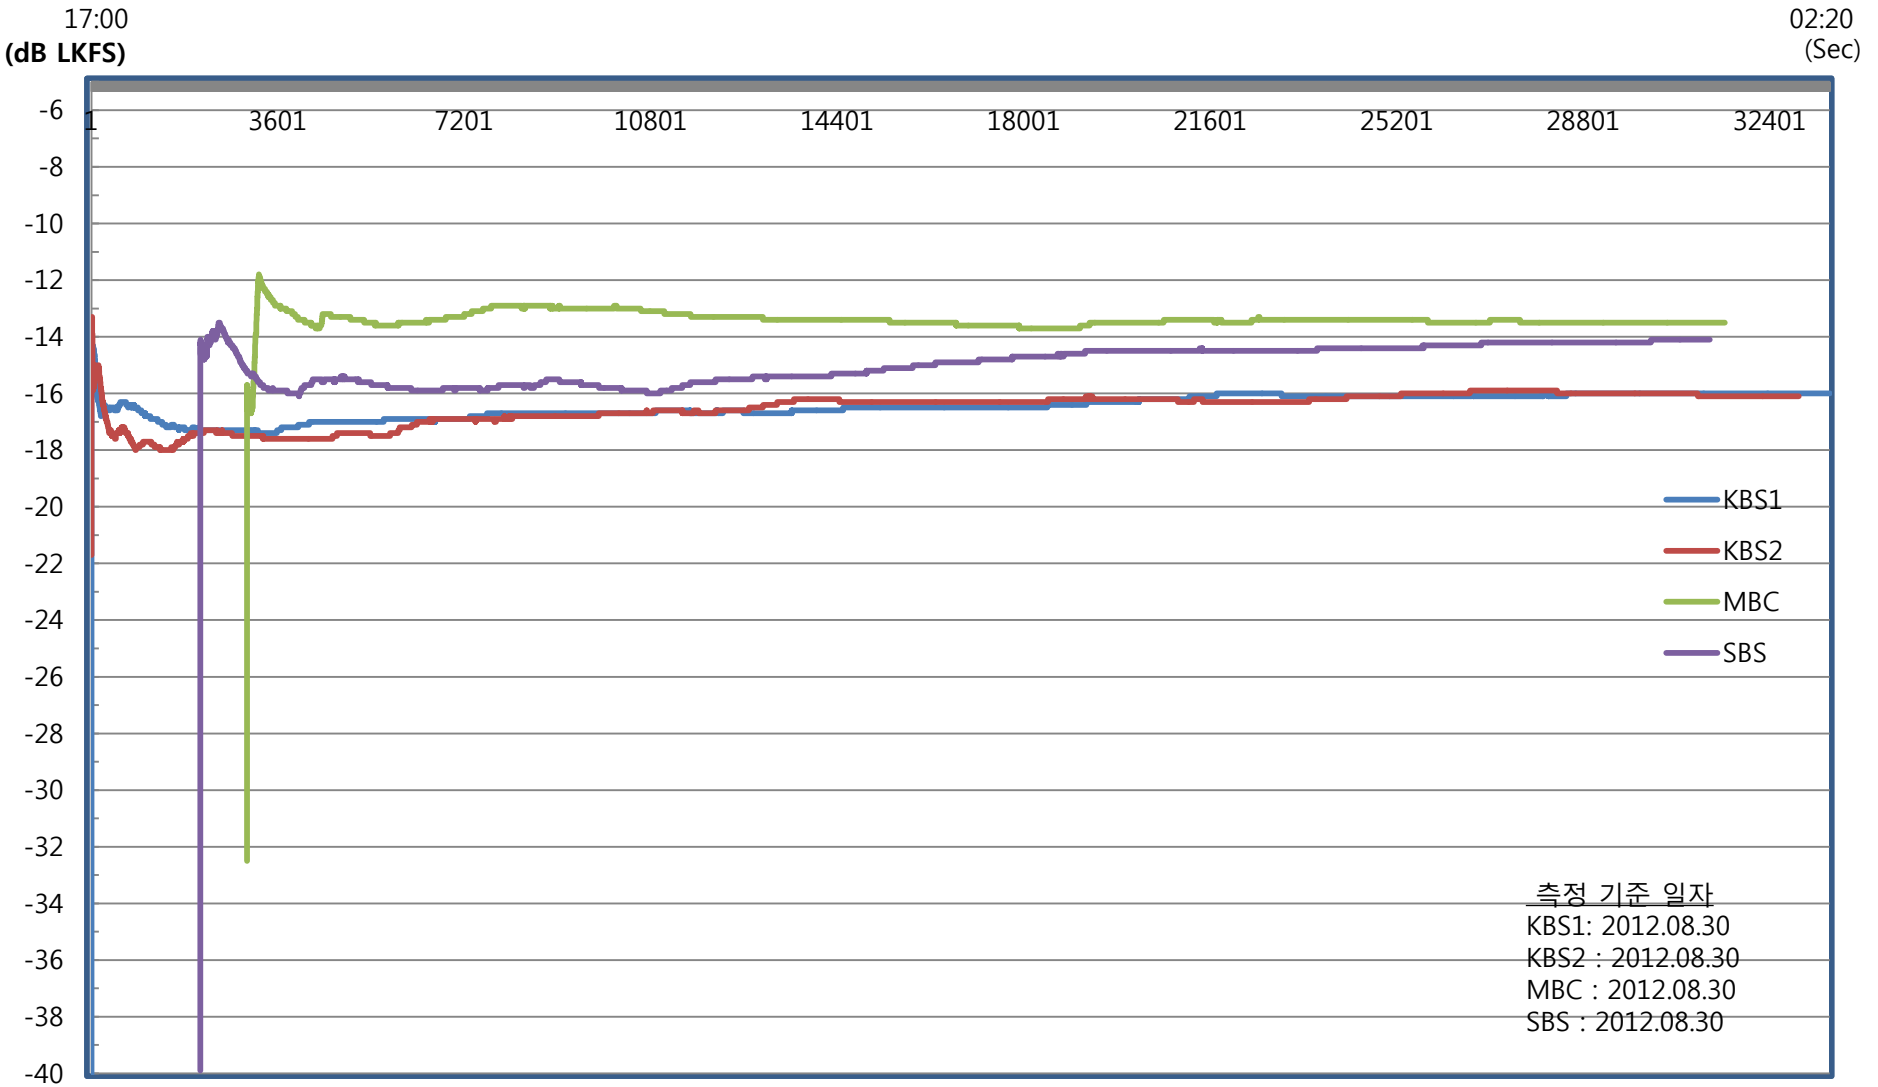

방송3사 전체 (2012.08.30) ITU-R BS.1770 Infinite 비교분석