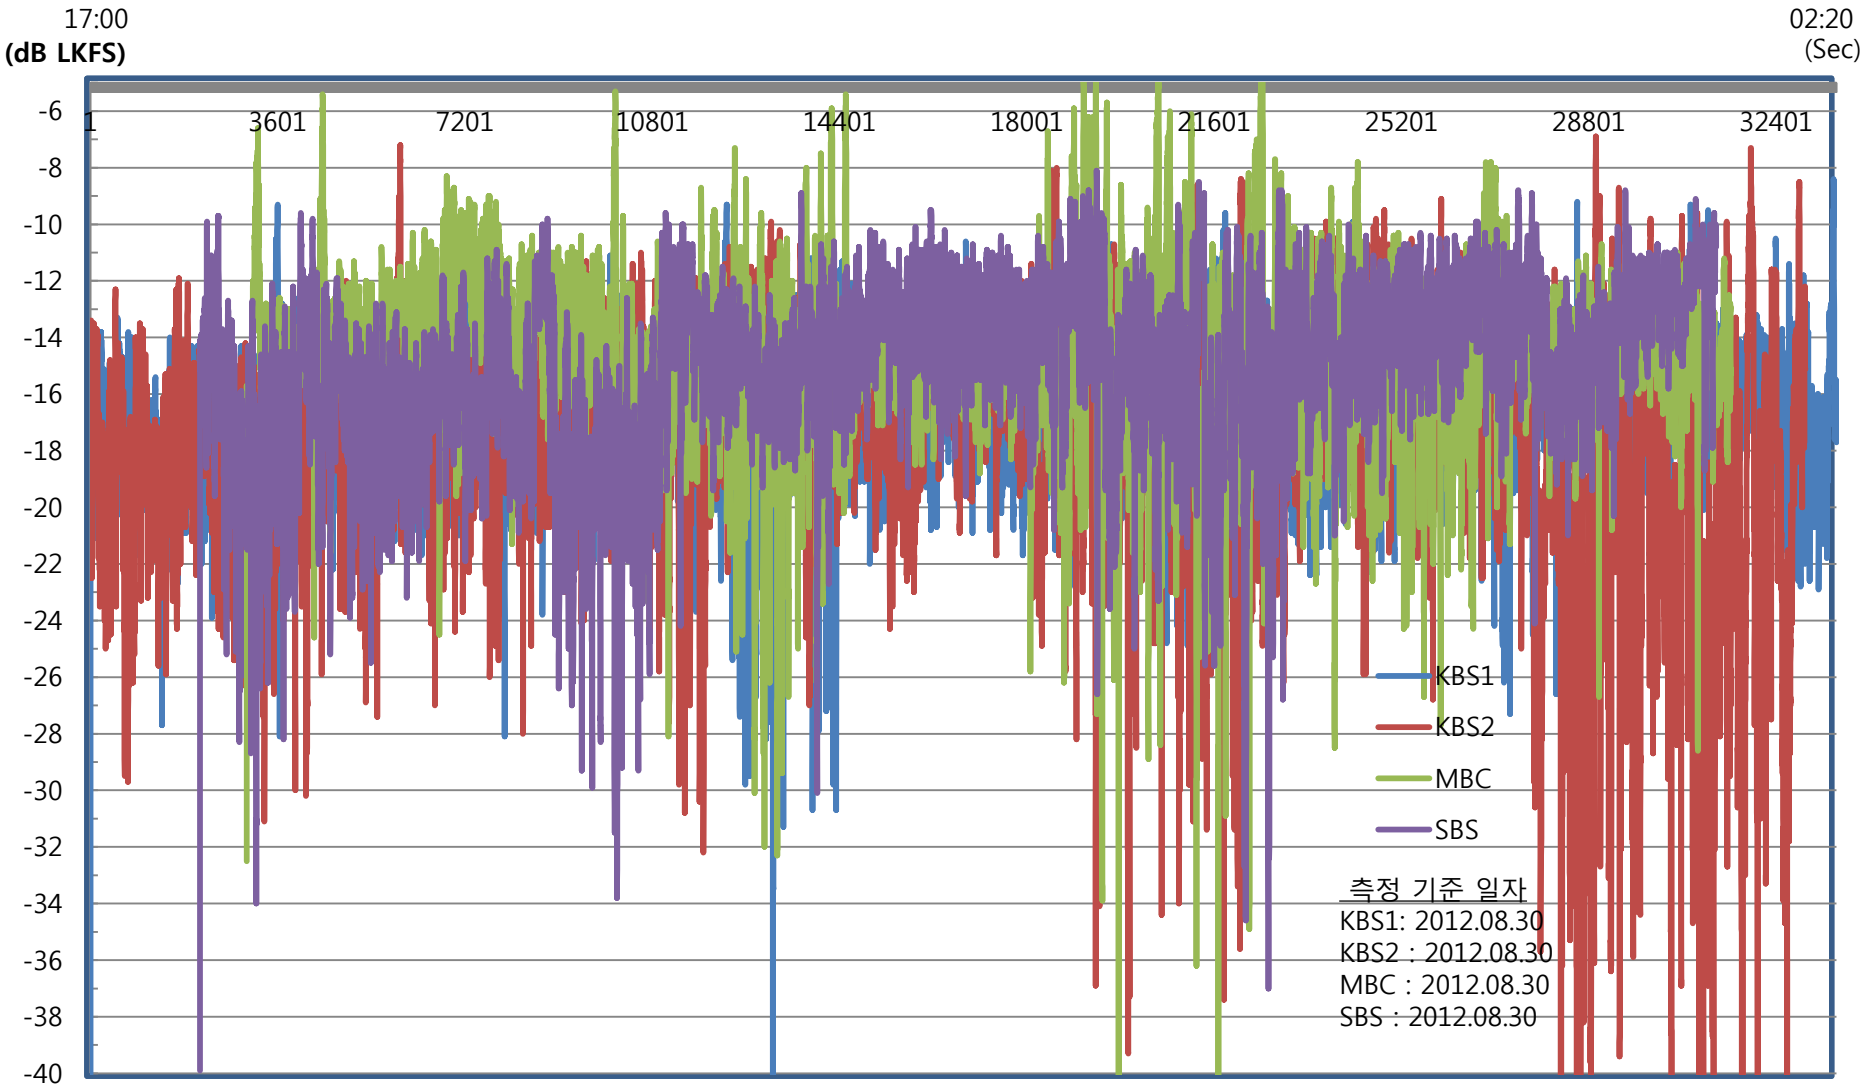

# 방송3사 전체 (2012.08.30) ITU-R BS.1770 Short-term Mode 라우드니스 비교분석