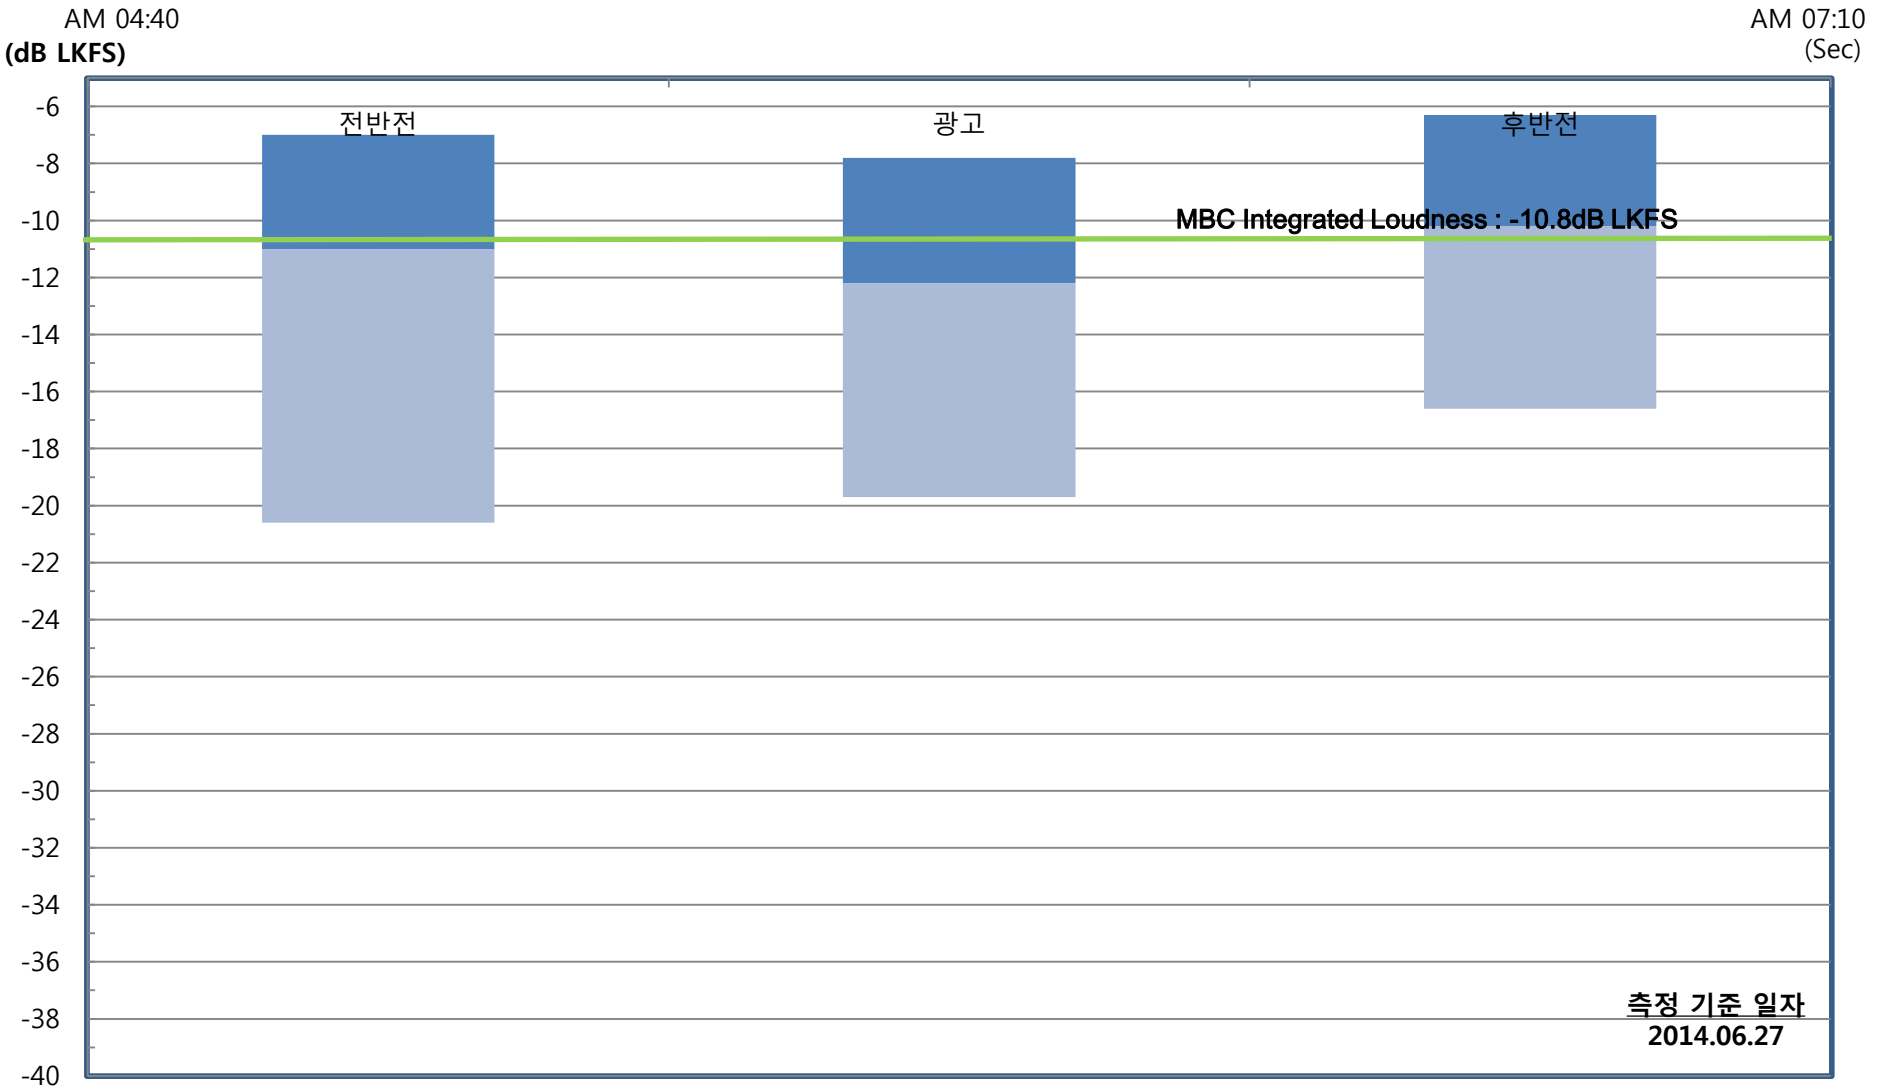

MBC 2014 브라질 월드컵 한국VS벨기에 전후반 분할(2014.06.27)

ITU-R BS.1770 Short-term Mode 라우드니스 비교분석

Infinite All [LKFS]	True Peak [dBTP]	Short-Term All Range [LKFS]	
-10.8	0.4	-20.6	-6.3