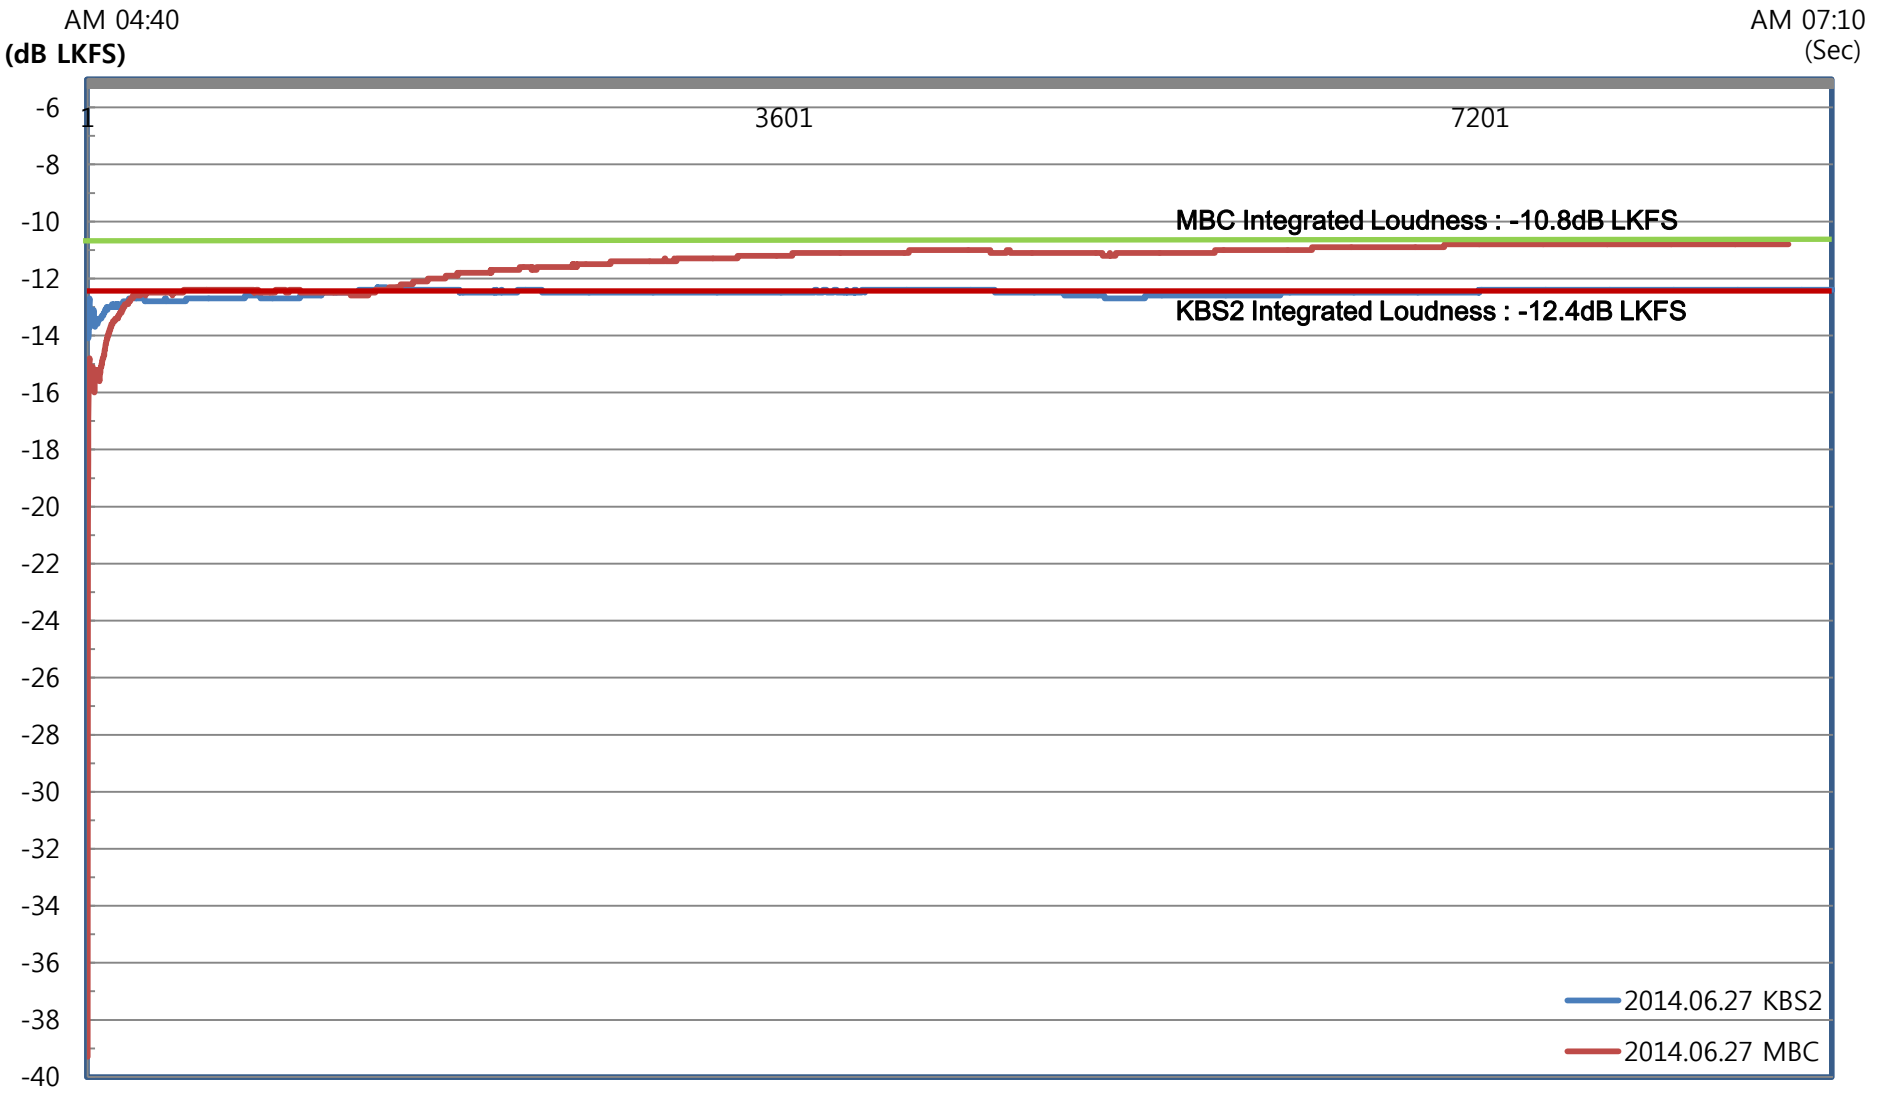

# 2014 브라질 월드컵 한국VS벨기에 KBS2, MBC 측정(2014.06.27) ITU-R BS.1770 Short-term Mode 라우드니스 비교분석

AM 04:40

AM 07:10

(dB LKFS)

(Sec)

# 2014 브라질 월드컵 한국VS벨기에 KBS2, MBC 측정(2014.06.27) ITU-R BS.1770 Infinite 분석