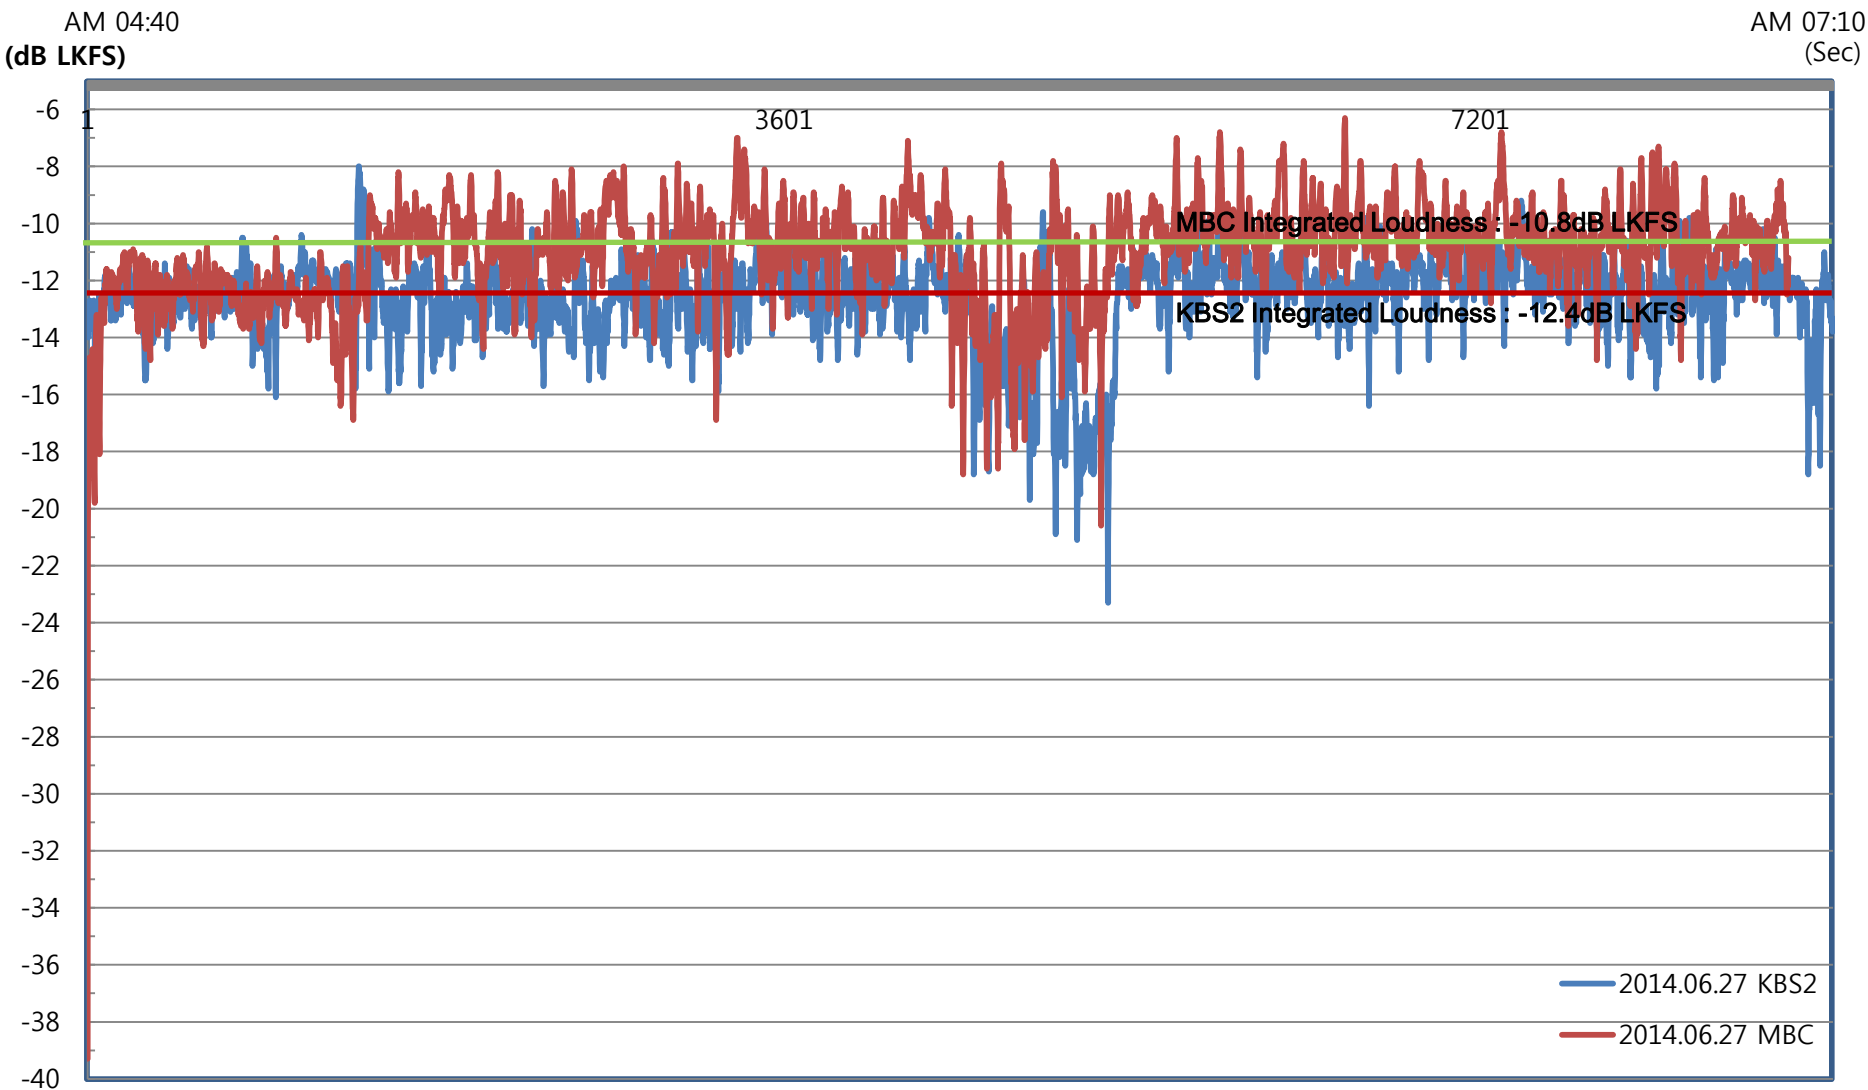

# 2014 브라질 월드컵 한국VS벨기에 KBS2, MBC 측정(2014.06.27)

# 2014 브라질 월드컵 한국VS벨기에 KBS2, MBC 측정(2014.06.27) ITU-R BS.1770 Short-term Mode 라우드니스 비교분석

AM 04:40

AM 07:10

(dB LKFS)

(Sec)