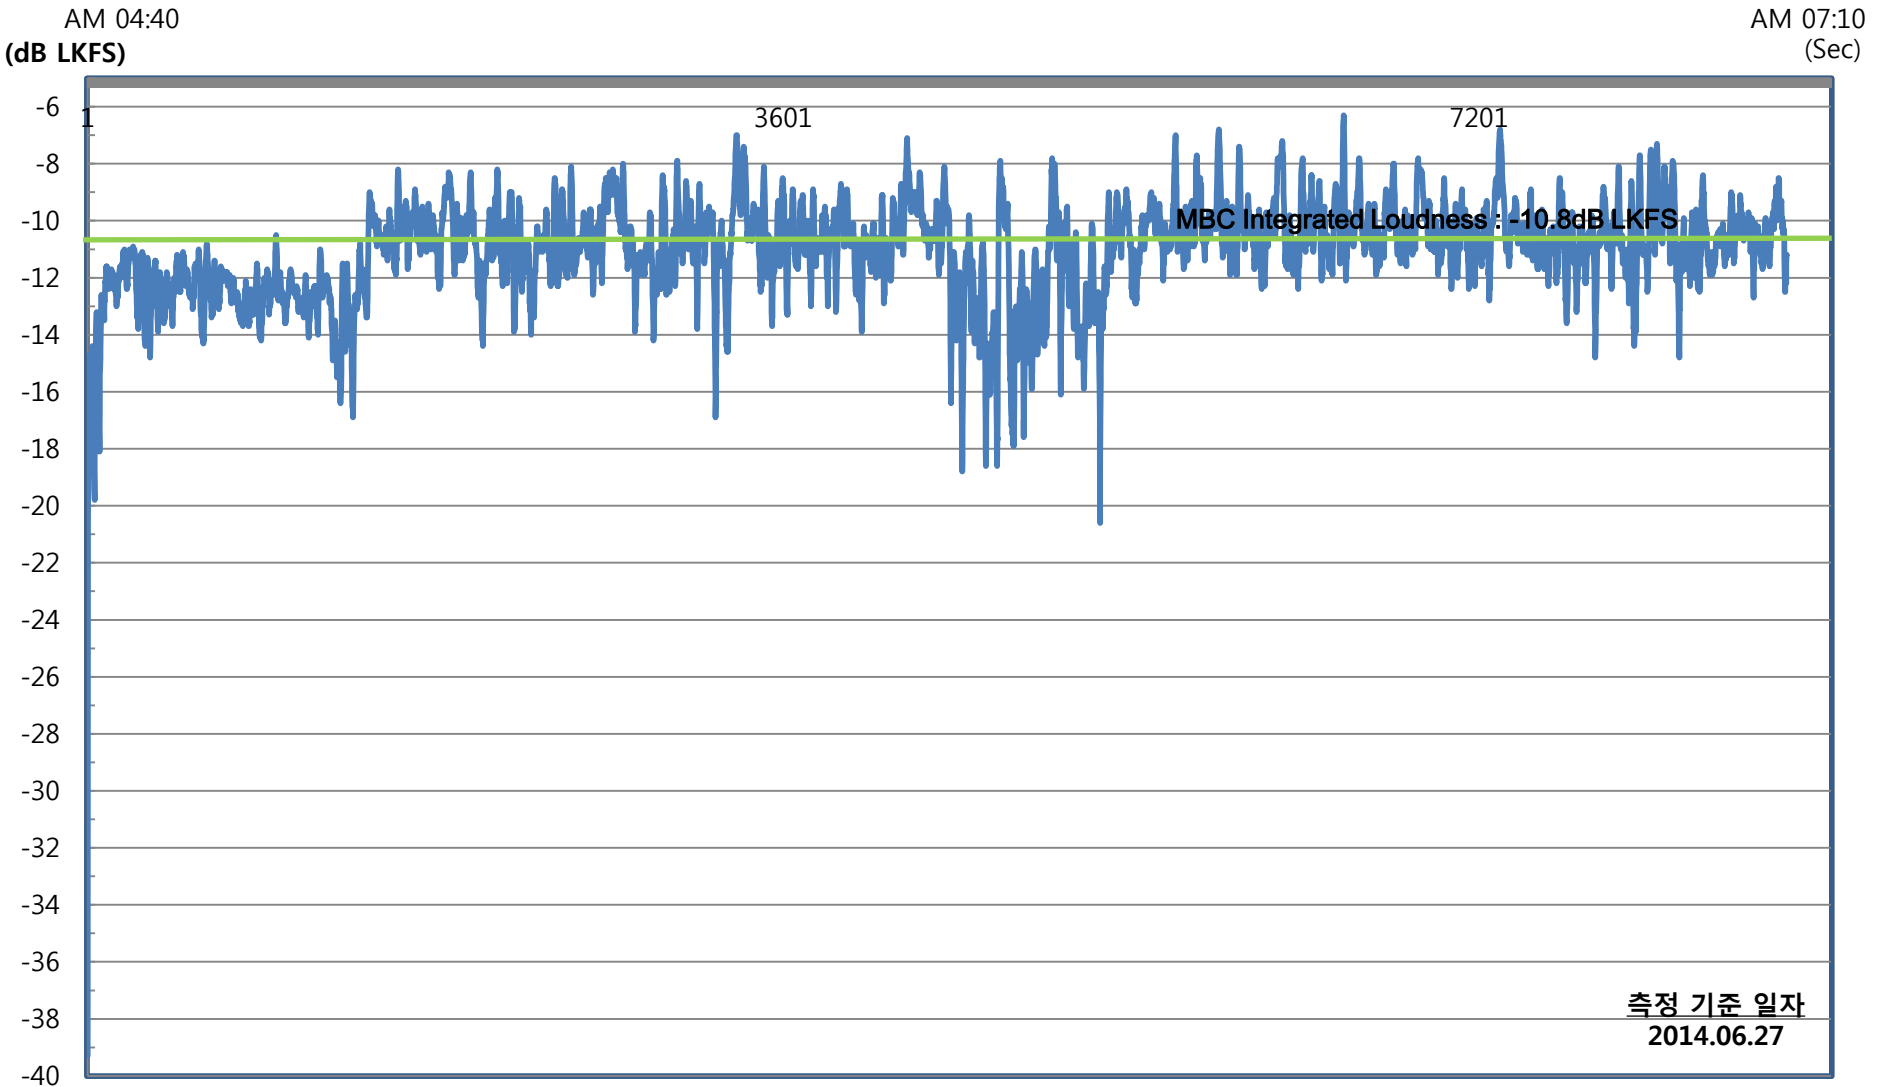

MBC 2014 브라질 월드컵 한국VS벨기에(2014.06.27)

ITU-R BS.1770 Short-term Mode 라우드니스 비교분석

Infinite All [LKFS]	True Peak [dBTP]	Short-Term All Range [LKFS]	
-10.8	0.4	-20.6	-6.3