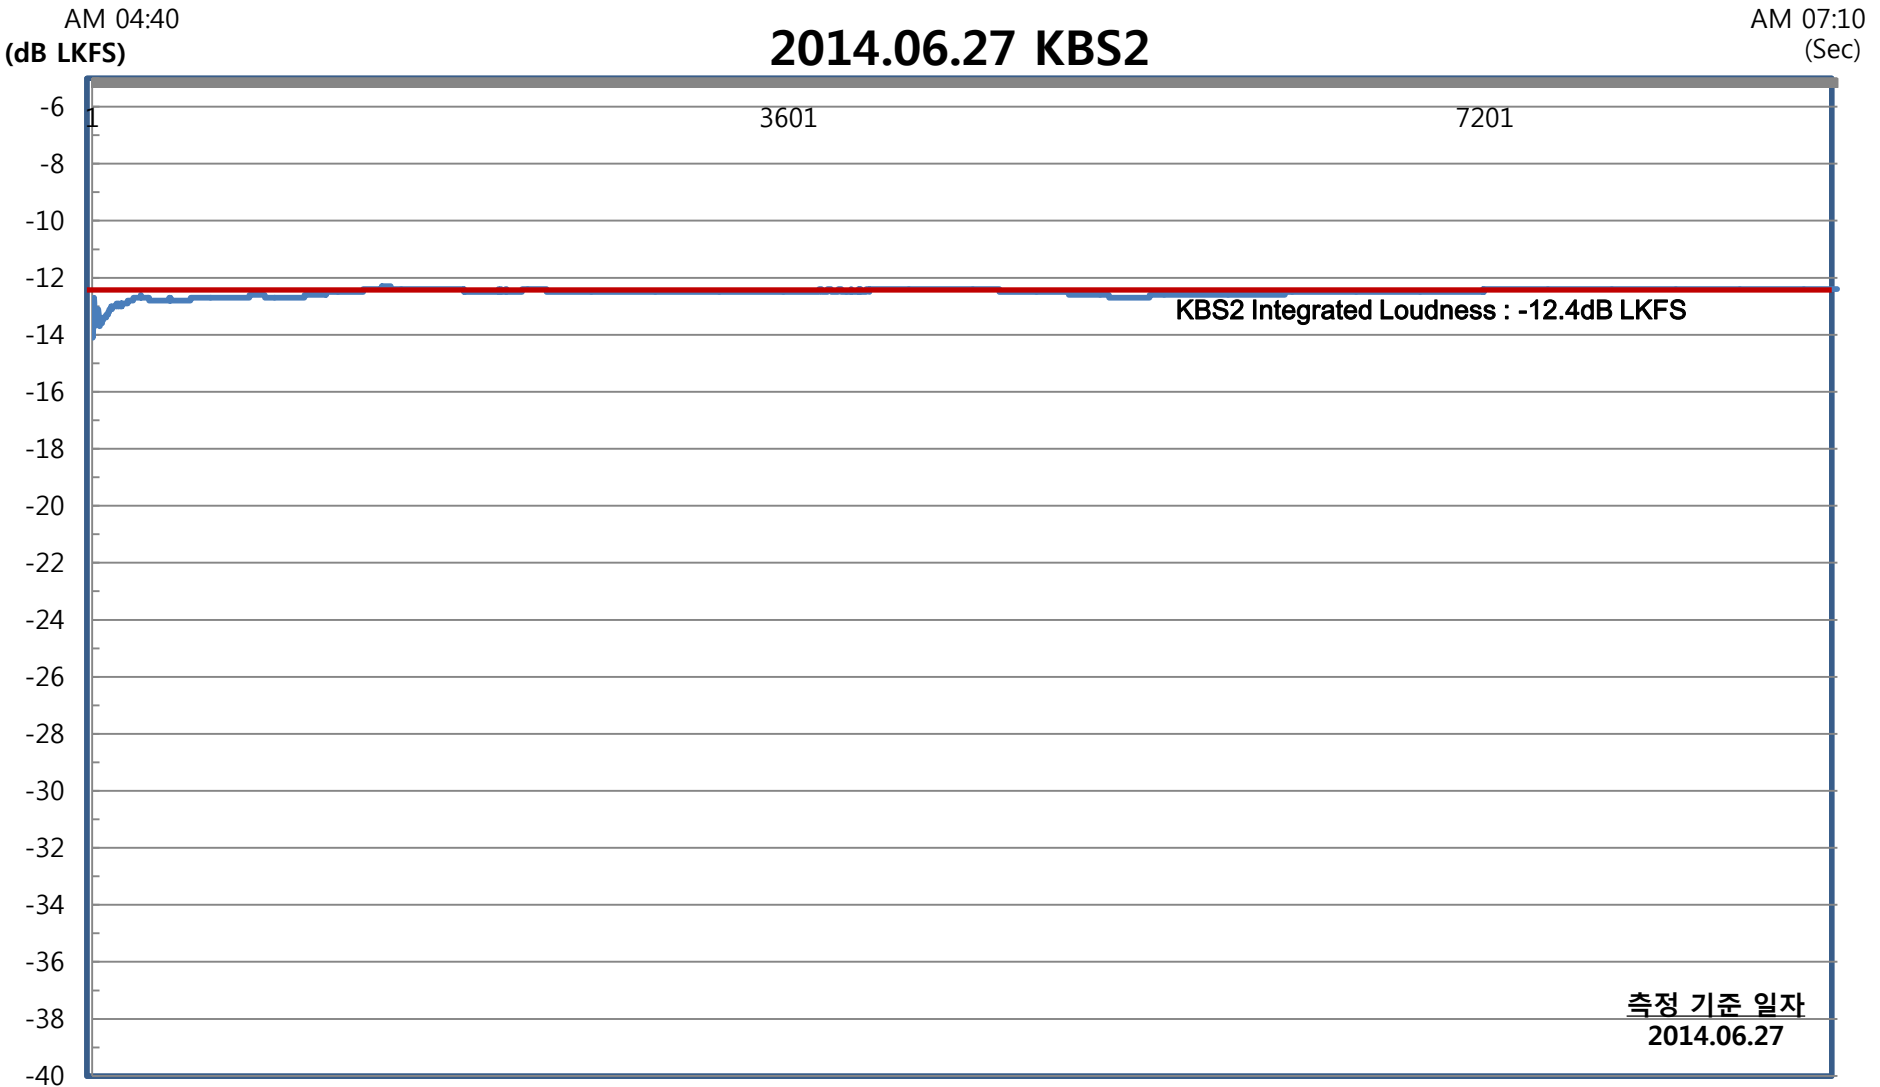

KBS2 2014 브라질 월드컵 한국VS벨기에(2014.06.27)

ITU-R BS.1770 Infinite 분석

Infinite All [LKFS]	True Peak [dBTP]	Short-Term All Range [LKFS]	
-12.4	0.4	-23.3	-8