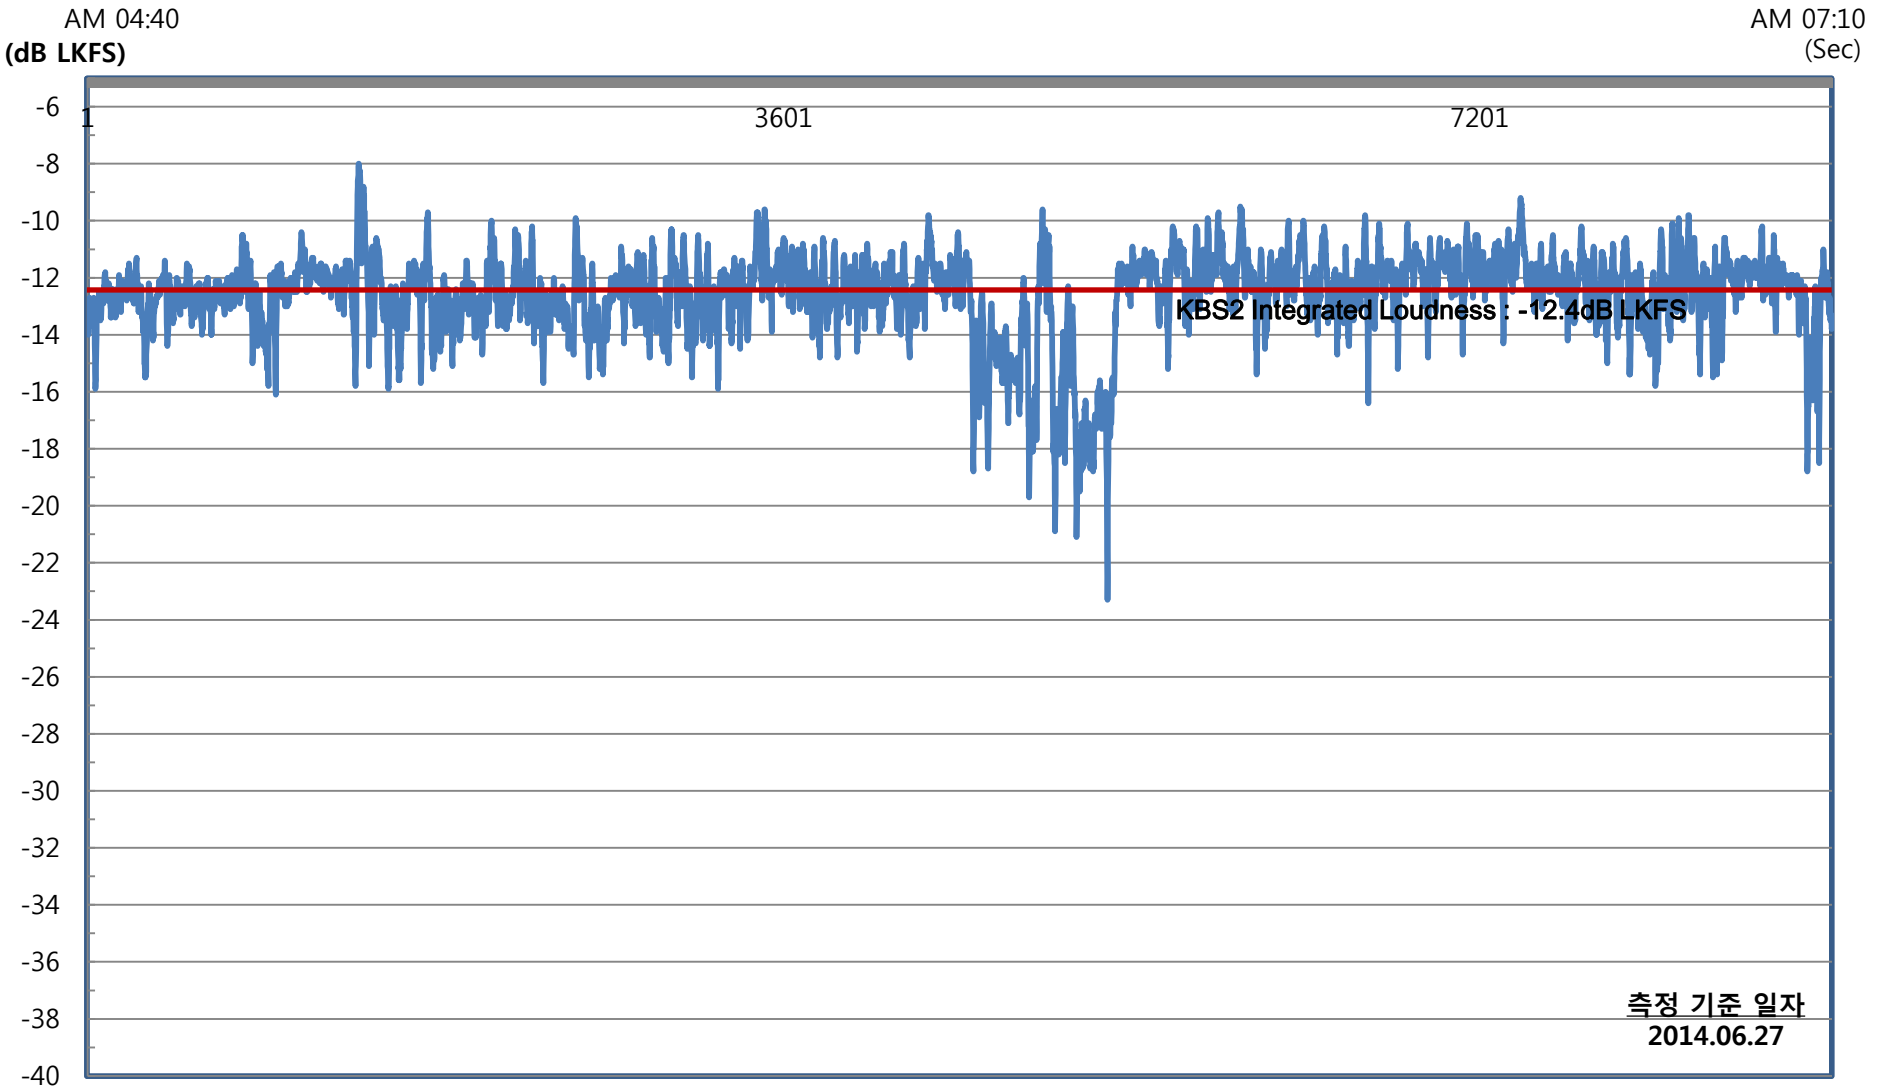

KBS2 2014 브라질 월드컵 한국VS벨기에(2014.06.27)

ITU-R BS.1770 Short-term Mode 라우드니스 비교분석

Infinite All [LKFS]	True Peak [dBTP]	Short-Term All Range [LKFS]	
-12.4	0.4	-23.3	-8