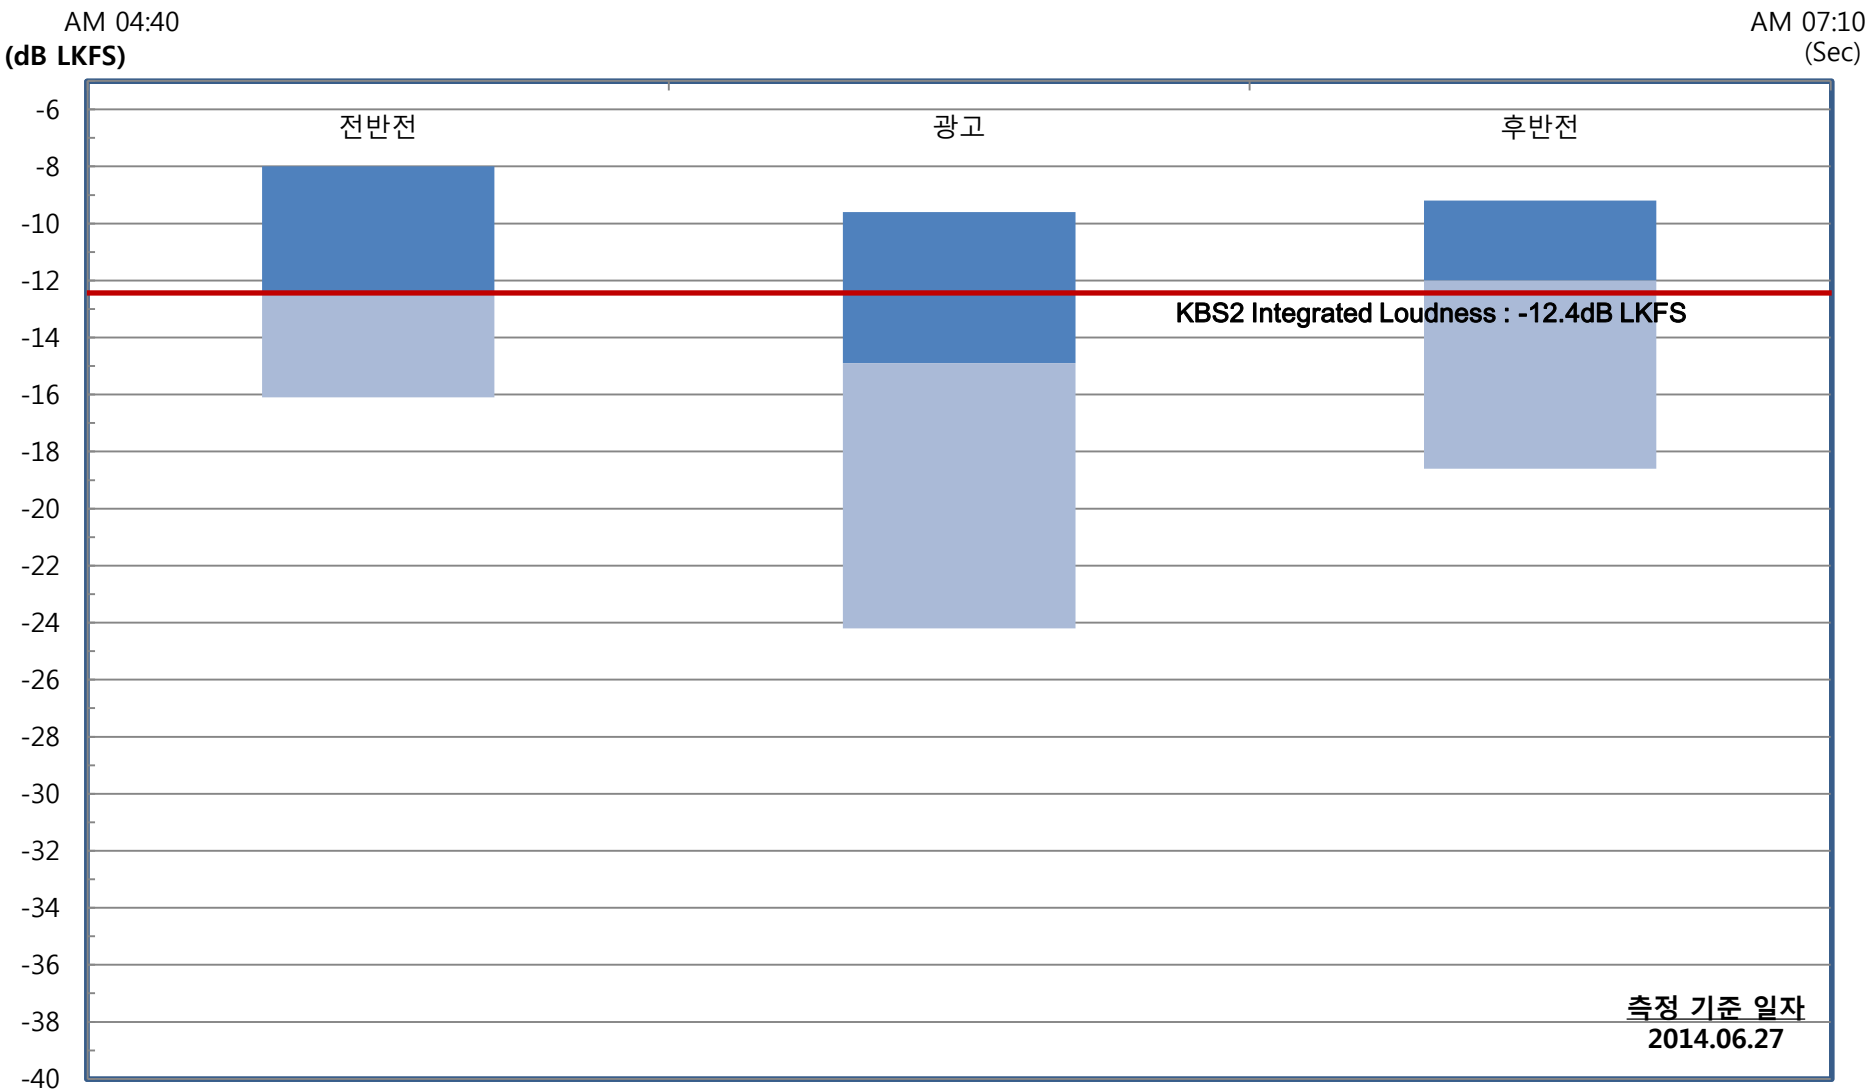

KBS2 2014 브라질 월드컵 한국VS벨기에 전후반 분할(2014.06.27)

ITU-R BS.1770 Short-term Mode 라우드니스 비교분석

Infinite All [LKFS]	True Peak [dBTP]	Short-Term All Range [LKFS]	
-12.4	0.4	-23.3	-8