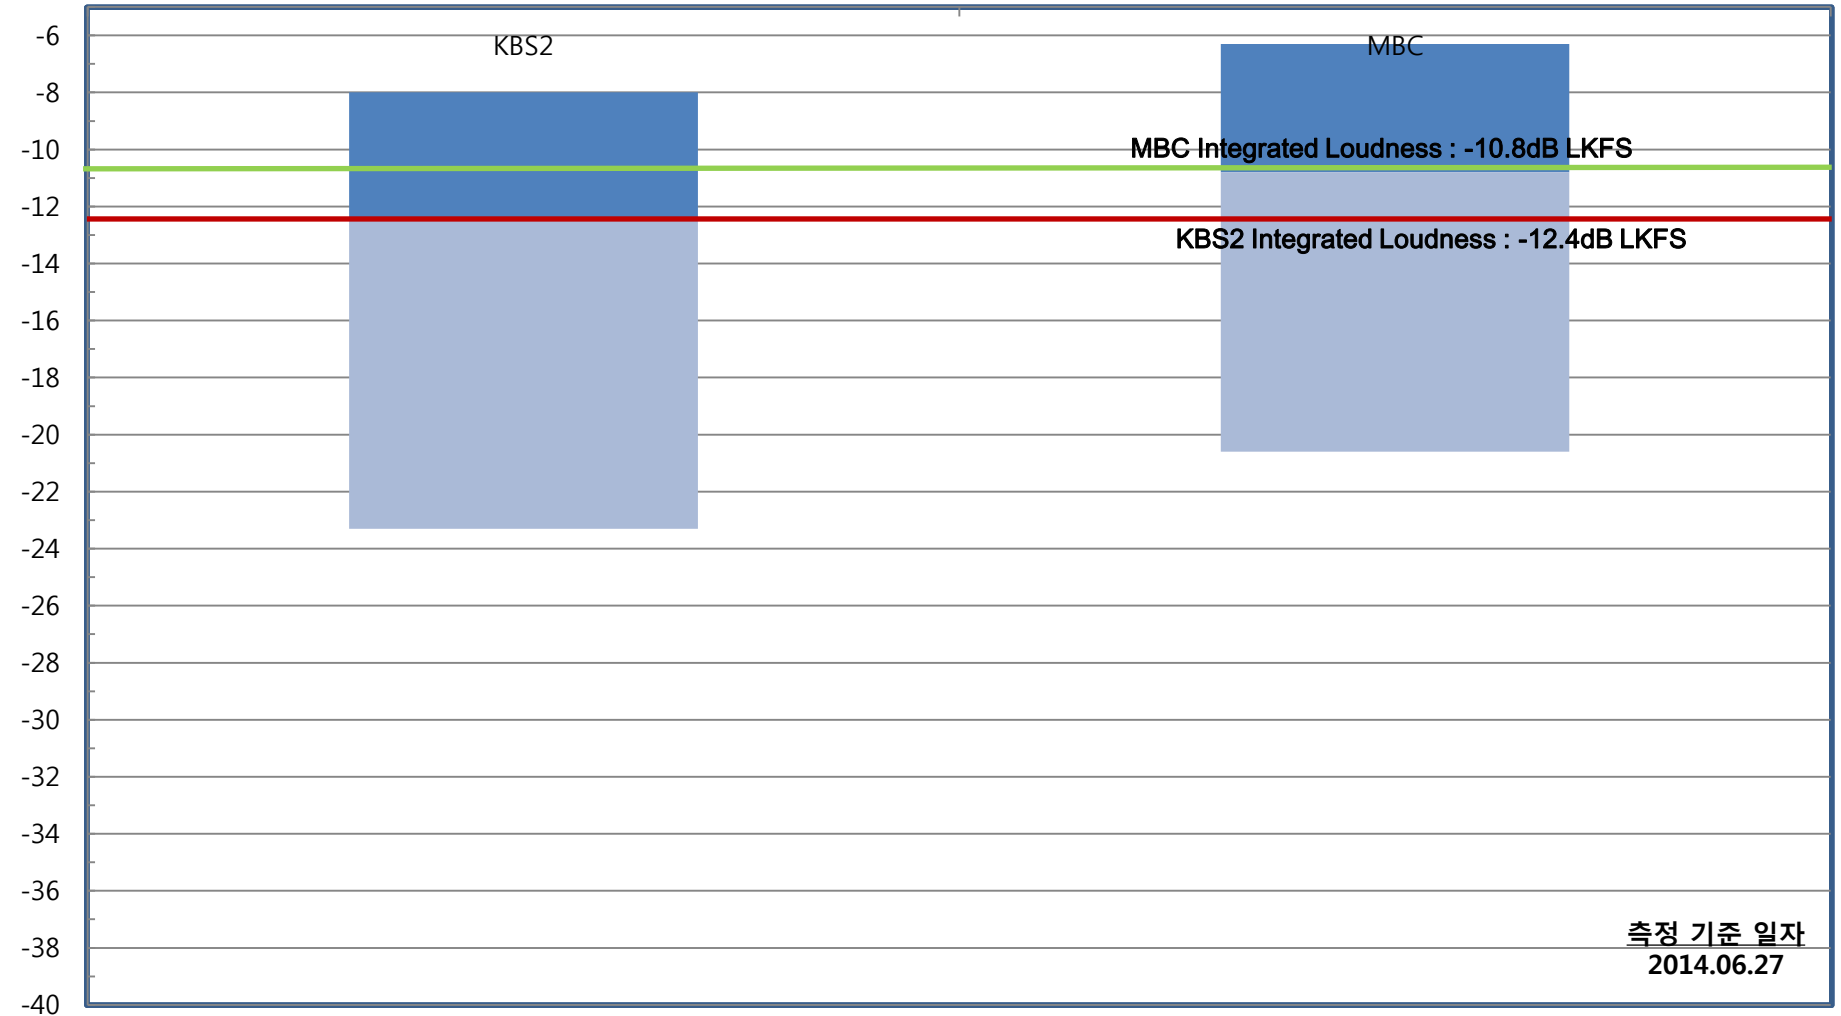

# 2014 브라질 월드컵 한국VS벨기에 KBS2, MBC 측정(2014.06.27)

## ITU-R BS.1770 Short-term Mode 라우드니스 비교분석

# 2014 브라질 월드컵 한국VS벨기에 KBS2, MBC 측정(2014.06.27) ITU-R BS.1770 Short-term Mode 라우드니스 비교분석

AM 04:40

AM 07:10

(dB LKFS)

(Sec)